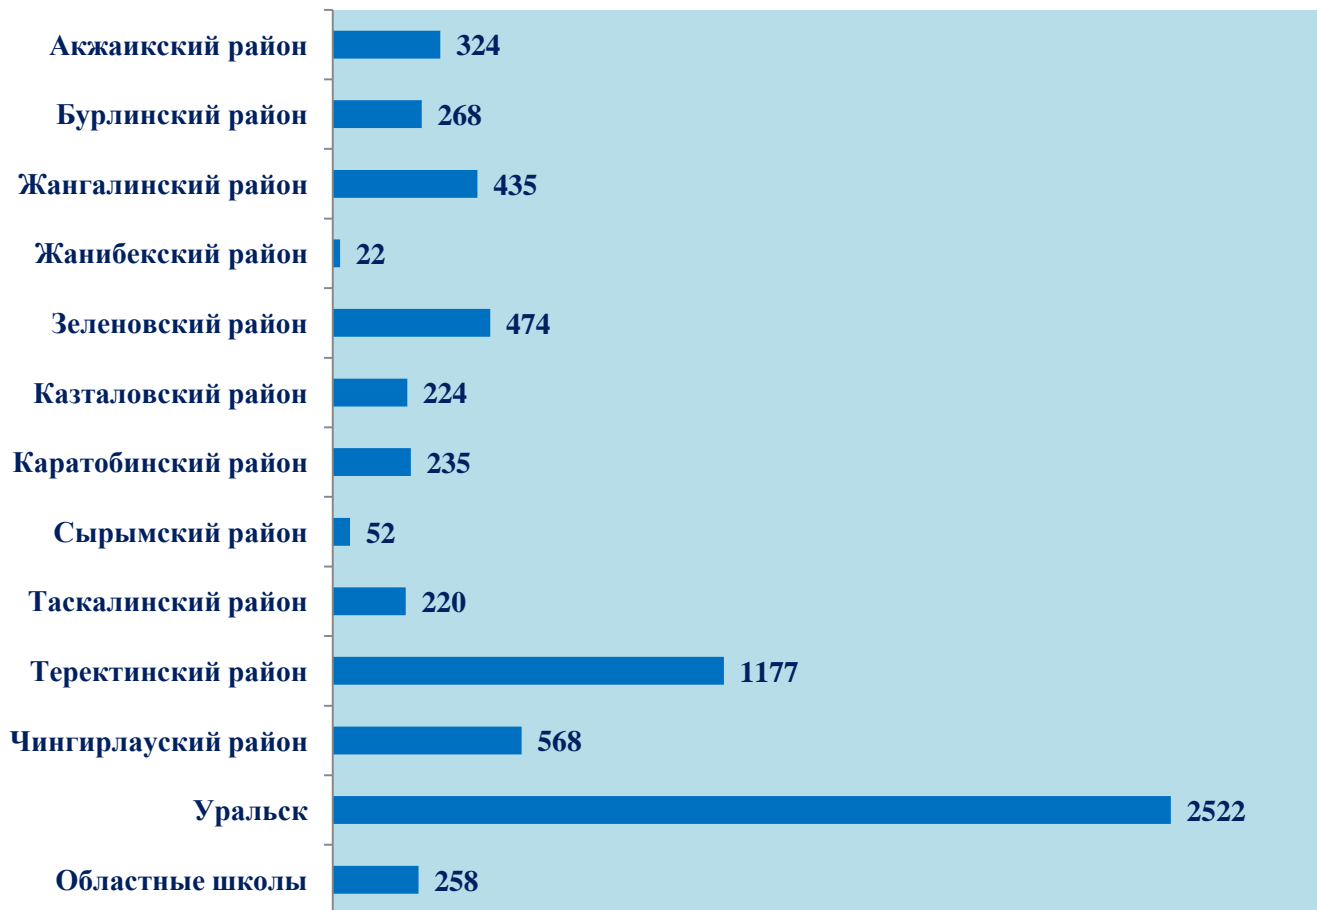

ИНФОРМАЦИЯ ПО ПОДКЛЮЧЕНИЮ К ПОРТАЛУ BILIMLAND.KZ ЗКО

Всего по Западно-Казахстанской области - **384** школ

Подключены в он-лайн режиму - **177** школ

В оффлайн режиме - **199** школ

№	Районы	Всего	Он-лайн	Оффлайн	Bilimbox	Bilimdesk	Не подключенные школы
1	Акжаикский район	46	11	27	9	18	8
2	Бокейординский район	18	-	18	9	9	
3	Бурлинский район	26	10	16	-	16	
4	Жангалинский район	22	8	14	3	11	
5	Жанибекский район	16	4	12	1	11	
6	Зеленовский район	46	16	30	6	24	
7	Казталовский район	43	9	34	-	34	
8	Каратобинский район	19	5	14	2	12	
9	Сырымский район	22	16	6	-	6	
10	Таскалинский район	18	13	5	-	5	
11	Теректинский район	39	18	21	2	19	
12	Чингирлауский район	16	16	-	-	-	
13	Уральск	48	46	2	1	1	
14	Областные школы	5	5	-	-	-	

СТАТИСТИКА ПО РАЙОНАМ

№	Районы	Кол-во пользователей	Кол-во активированных аккаунтов (активация логинов)
1	Акжаикский район	1059	369
2	Бурлинский район	1542	380
3	Жангалинский район	1061	395
4	Жанибекский район	188	153
5	Зеленовский район	1636	471
6	Казталовский район	802	413
7	Каратобинский район	244	162
8	Сырымский район	667	191
9	Таскалинский район	803	217
10	Теректинский район	1208	592
11	Чингирлауский район	905	352
12	Уральск	9980	3908
13	Областные школы	939	389
	Итого	21034	7992

ПРОЦЕНТ АКТИВАЦИИ АККАУНТОВ

КОЛИЧЕСТВО ПРОСМОТРОВ ИНТЕРАКТИВНЫХ УРОКОВ

**Итого:
6779**

САМЫЕ ПОСЕЩАЕМЫЕ ПРЕДМЕТЫ

Ағылшын тілі

569

Физика

551