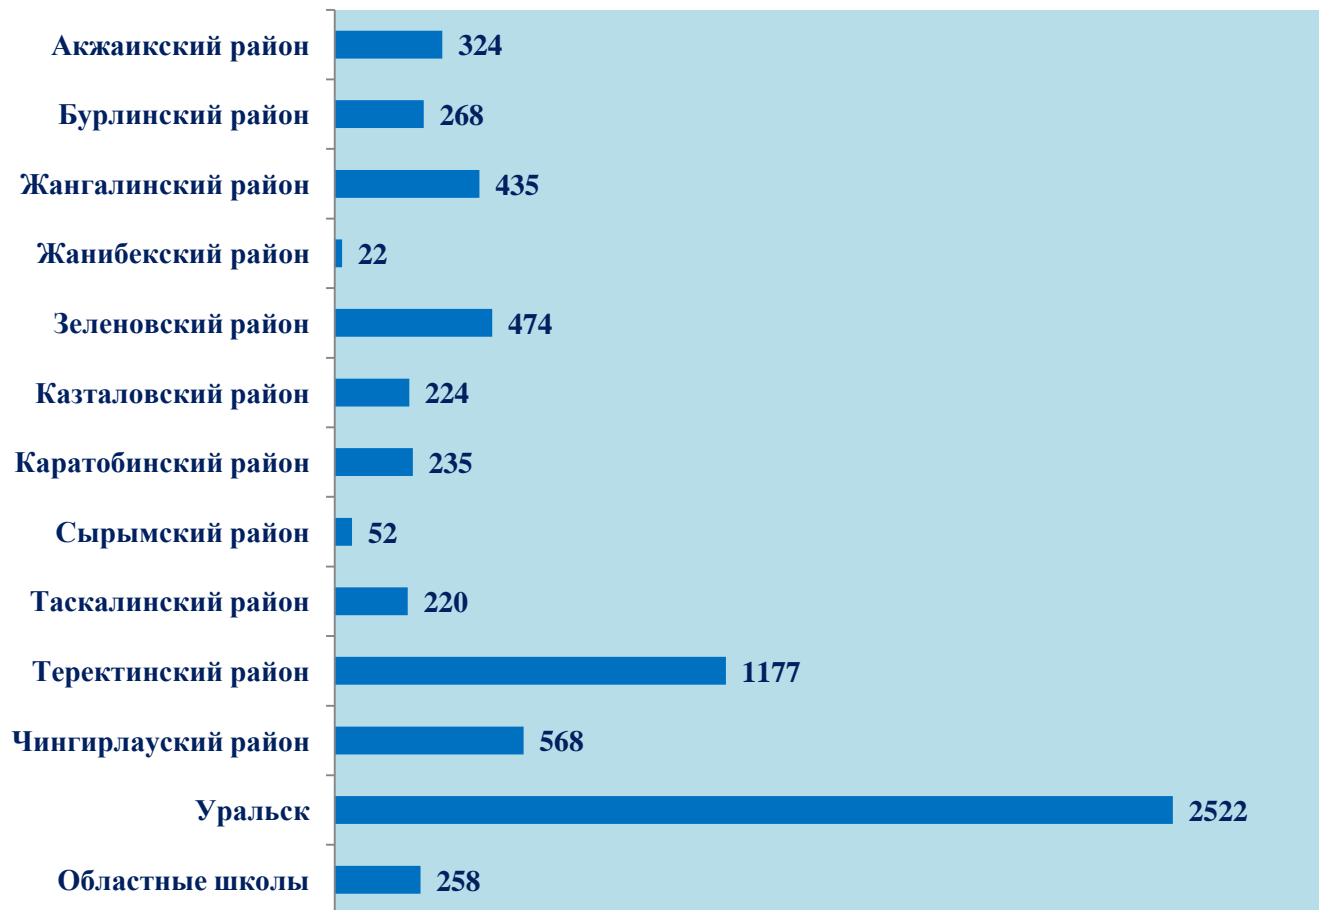

ИНФОРМАЦИЯ ПО ПОДКЛЮЧЕНИЮ К ПОРТАЛУ BILIMLAND.KZ ЗКО

Всего по Западно-Казахстанской области - **384** школ

Подключены в он-лайн режиму - **177** школ

В оффлайн режиме - **199** школ

№	Районы	Всего	Он-лайн	Оффлайн	Bilimbox	Bilimdesk	Не подключенные школы
1	Акжаикский район	46	11	27	9	18	8
2	Бокейординский район	18	-	18	9	9	
3	Бурлинский район	26	10	16	-	16	
4	Жангалинский район	22	8	14	3	11	
5	Жанибекский район	16	4	12	1	11	
6	Зеленовский район	46	16	30	6	24	
7	Казталовский район	43	9	34	-	34	
8	Каратобинский район	19	5	14	2	12	
9	Сырымский район	22	16	6	-	6	
10	Таскалинский район	18	13	5	-	5	
11	Теректинский район	39	18	21	2	19	
12	Чингирлауский район	16	16	-	-	-	
13	Уральск	48	46	2	1	1	
14	Областные школы	5	5	-	-	-	

СТАТИСТИКА ПО РАЙОНАМ

№	Районы	Кол-во пользователей	Кол-во активированных аккаунтов (активация логинов)
1	Акжаикский район	1059	369
2	Бурлинский район	1542	380
3	Жангалинский район	1061	395
4	Жанибекский район	188	153
5	Зеленовский район	1636	471
6	Казталовский район	802	413
7	Каратобинский район	244	162
8	Сырымский район	667	191
9	Таскалинский район	803	217
10	Теректинский район	1208	592
11	Чингирлауский район	905	352
12	Уральск	9980	3908
13	Областные школы	939	389
	Итого	21034	7992

ПРОЦЕНТ АКТИВАЦИИ АККАУНТОВ

КОЛИЧЕСТВО ПРОСМОТРОВ ИНТЕРАКТИВНЫХ УРОКОВ

**Итого:
6779**

САМЫЕ ПОСЕЩАЕМЫЕ ПРЕДМЕТЫ

Ағылшын тілі

569

Физика

551