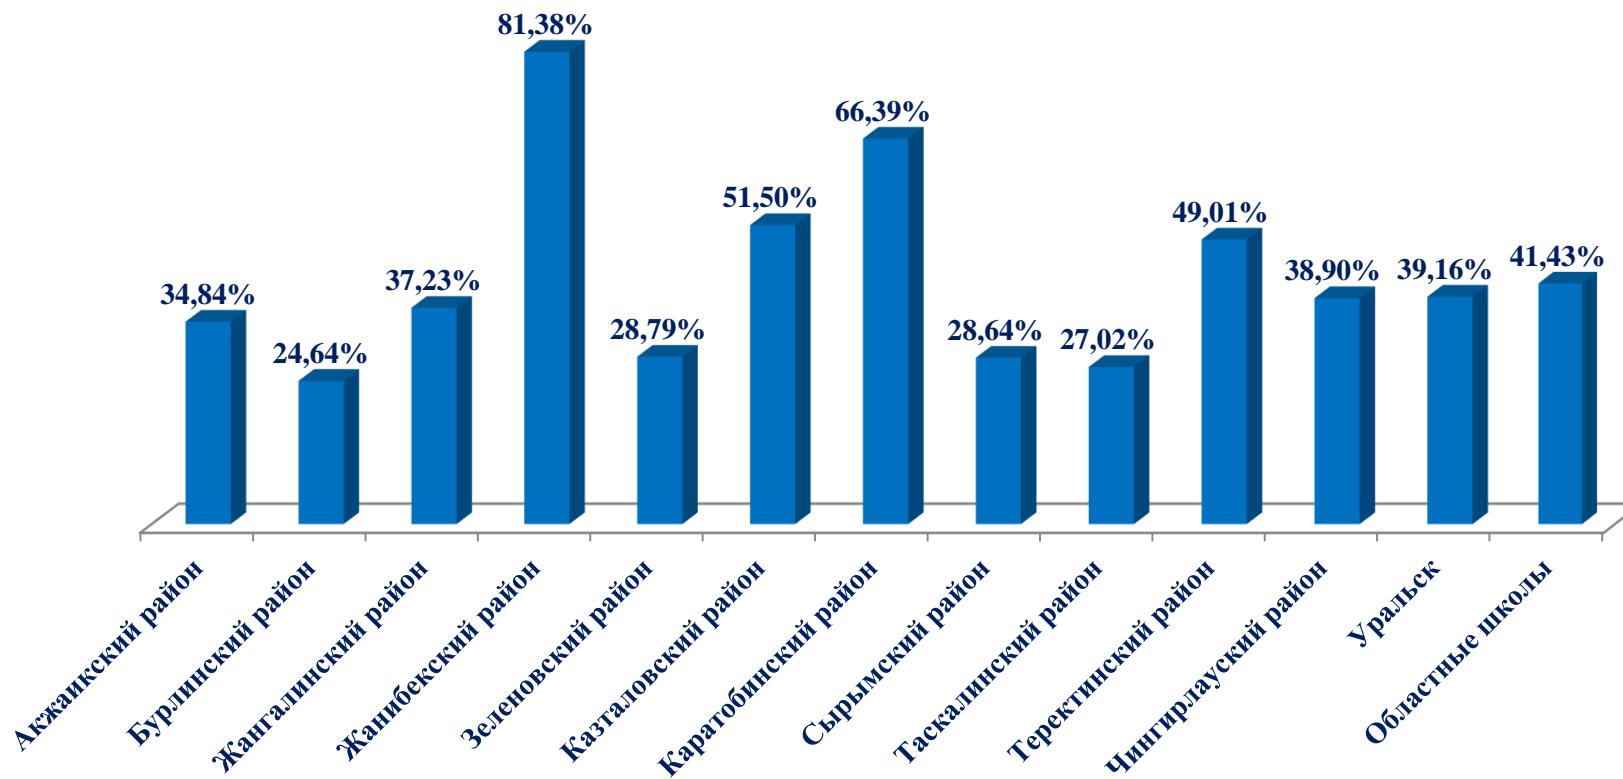

ИНФОРМАЦИЯ ПО ПОДКЛЮЧЕНИЮ К ПОРТАЛУ BILIMLAND.KZ ЗКО

Всего по Западно-Казахстанской области - **384** школ

Подключены в он-лайн режиму - **177** школ

В оффлайн режиме - **199** школ

№	Районы	Всего	Он-лайн	Оффлайн	Bilimbox	Bilimdesk	Не подключенные школы
1	Акжаикский район	46	11	27	9	18	8
2	Бокейординский район	18	-	18	9	9	
3	Бурлинский район	26	10	16	-	16	
4	Жангалинский район	22	8	14	3	11	
5	Жанибекский район	16	4	12	1	11	
6	Зеленовский район	46	16	30	6	24	
7	Казталовский район	43	9	34	-	34	
8	Каратобинский район	19	5	14	2	12	
9	Сырымский район	22	16	6	-	6	
10	Таскалинский район	18	13	5	-	5	
11	Теректинский район	39	18	21	2	19	
12	Чингирлауский район	16	16	-	-	-	
13	Уральск	48	46	2	1	1	
14	Областные школы	5	5	-	-	-	

СТАТИСТИКА ПО РАЙОНАМ

№	Районы	Кол-во пользователей	Кол-во активированных аккаунтов (активация логинов)
1	Акжаикский район	1059	369
2	Бурлинский район	1542	380
3	Жангалинский район	1061	395
4	Жанибекский район	188	153
5	Зеленовский район	1636	471
6	Казталовский район	802	413
7	Каратобинский район	244	162
8	Сырымский район	667	191
9	Таскалинский район	803	217
10	Теректинский район	1208	592
11	Чингирлауский район	905	352
12	Уральск	9980	3908
13	Областные школы	939	389
	Итого	21034	7992

ПРОЦЕНТ АКТИВАЦИИ АККАУНТОВ

КОЛИЧЕСТВО ПРОСМОТРОВ ИНТЕРАКТИВНЫХ УРОКОВ

**Итого:
6779**

САМЫЕ ПОСЕЩАЕМЫЕ ПРЕДМЕТЫ

Ағылшын тілі

569

Физика

551